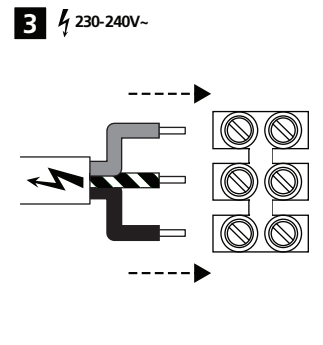

Type	L (mm)	I (mm)	H (mm)	F (mm)	LED (W)
1200	1250	202	85	1000	17 (Max.)
1500	1550	202	85	1000	23 (Max.)

**1** — ○ — LOOPING

**2** — ○ —

**3** — ○ —

⚡ 230-240V-

**4** — ○ —