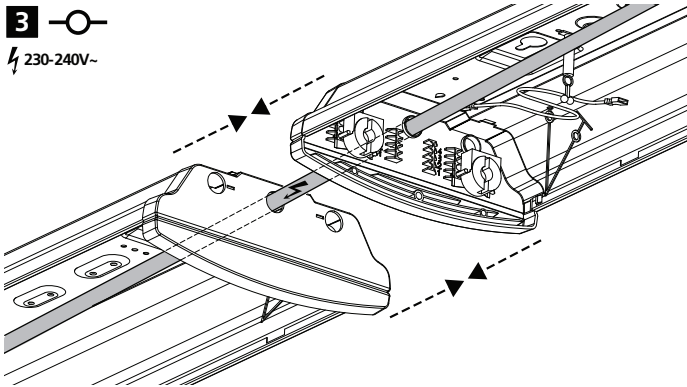

Type	L (mm)	I (mm)	H (mm)	F (mm)	LED (W)
1200	1250	202	85	1000	17 (Max.)
1500	1550	202	85	1000	23 (Max.)

**1** — ○ — LOOPING

**2** — ○ —

**3** — ○ —

⚡ 230-240V-

**4** — ○ —