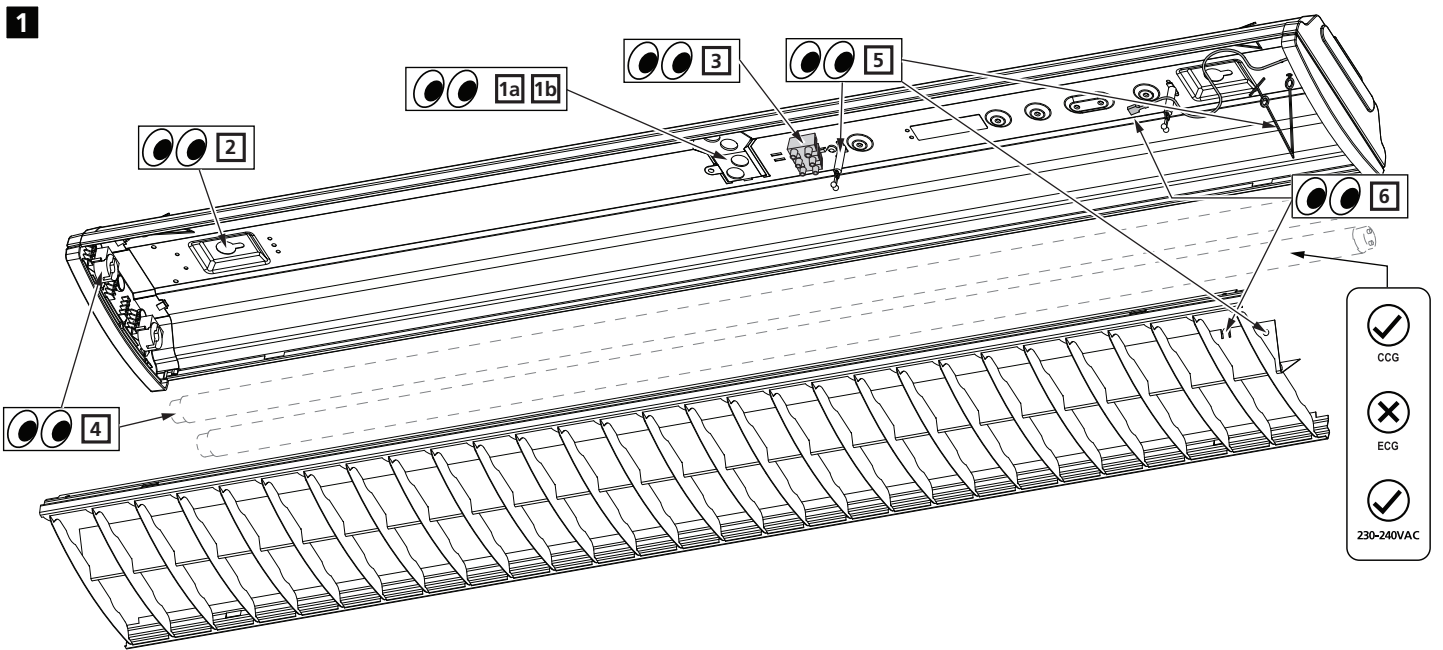

Type	L (mm)	I (mm)	H (mm)	F (mm)	LED (W)
1200	1250	202	85	1000	17 (Max.)
1500	1550	202	85	1000	23 (Max.)

**1** — ○ — LOOPING

**2** — ○ —

**3** — ○ —

⚡ 230-240V-

**4** — ○ —