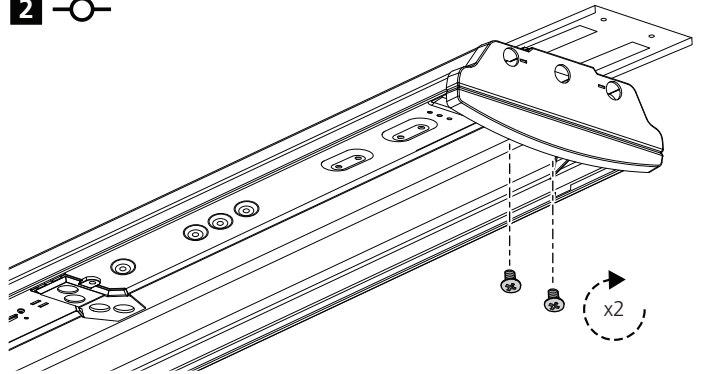

Type	L (mm)	I (mm)	H (mm)	F (mm)	LED (W)
1200	1250	202	85	1000	17 (Max.)
1500	1550	202	85	1000	23 (Max.)

**1** — ○ — LOOPING

**2** — ○ —

**3** — ○ —

⚡ 230-240V-

**4** — ○ —