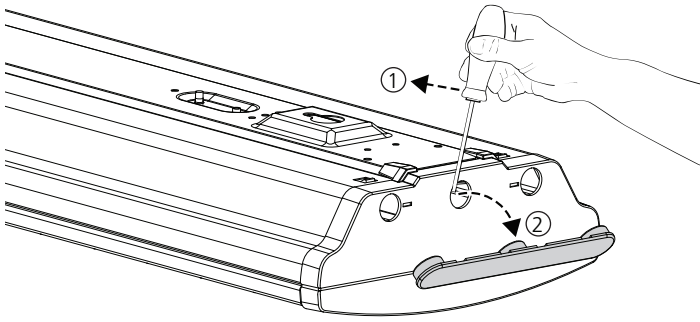

Type	L (mm)	I (mm)	H (mm)	F (mm)	LED (W)
1200	1250	202	85	1000	17 (Max.)
1500	1550	202	85	1000	23 (Max.)

**1** — ○ — LOOPING

**2** — ○ —

**3** — ○ —

⚡ 230-240V-

**4** — ○ —