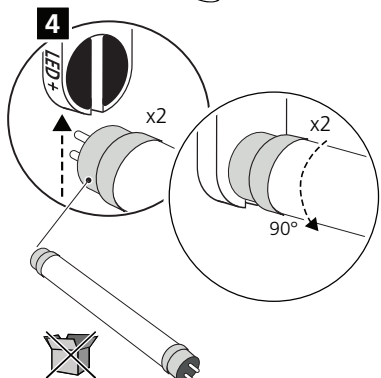

Type	L (mm)	I (mm)	H (mm)	F (mm)	LED (W)
1200	1250	202	85	1000	17 (Max.)
1500	1550	202	85	1000	23 (Max.)

**1** — ○ — LOOPING

**2** — ○ —

**3** — ○ —

⚡ 230-240V-

**4** — ○ —