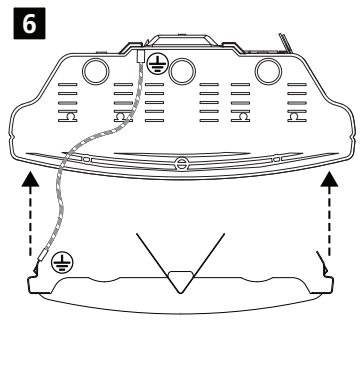

Type	L (mm)	I (mm)	H (mm)	F (mm)	LED (W)
1200	1250	202	85	1000	17 (Max.)
1500	1550	202	85	1000	23 (Max.)

**1** — ○ — LOOPING

**2** — ○ —

**3** — ○ —

⚡ 230-240V-

**4** — ○ —